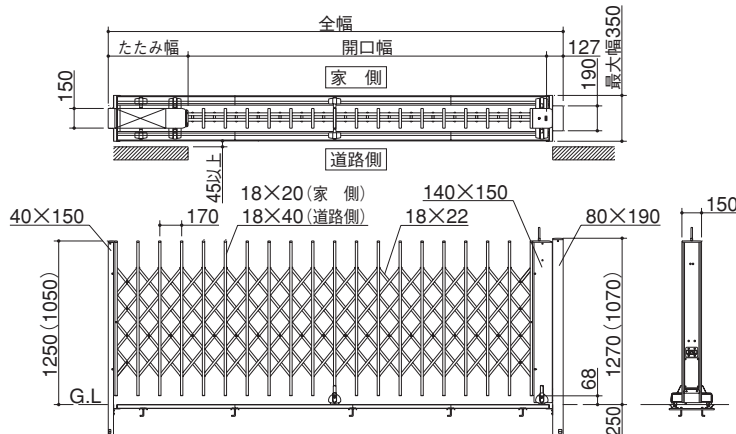

据付図(単位mm)

図はCD1D-350S
( )内はH10

表示価格には消費税および工事費は含まれておりません。

CD□□NK

四国化成

583 住宅

電動アコー

ハクレディ

バリユー

リフティング

ペットガード

クレディオレド

アコーディオン扉