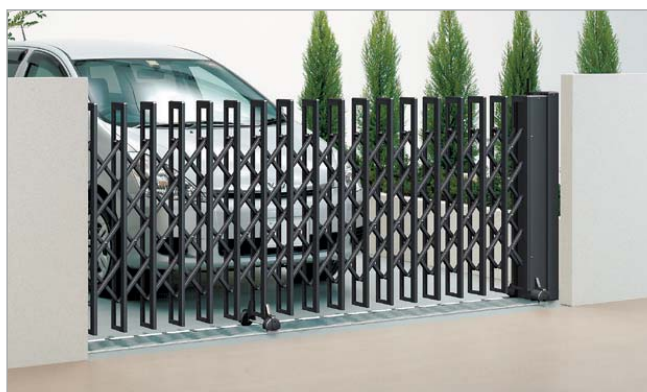

開閉時の安全性と施工性が高い、バッテリー駆動式の電動アコー。

ステン カラー H12 (385Sサイズ)

ブラックつや消し

ブロンズ

道路側の枠にボリュームを持たせた、高級感のあるデザイン。

安全性を高める、障害物感知センサーを装備。

車に乗ったままでラクラク開閉。

主な商品特長の紹介