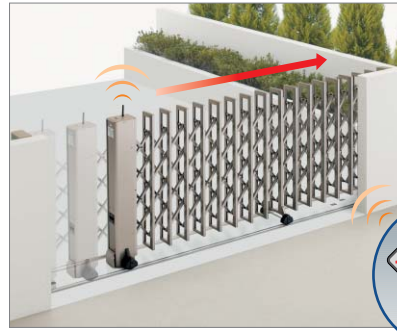

道路側の枠にボリュームを持たせた、高級感のあるデザイン。

安全性を高める、障害物感知センサーを装備。

車に乗ったままでラクラク開閉。

主な商品特長の紹介

住宅580

商品特長

価格表

高さ:H12 1,250mm、H10 1,050mm

□□内(カラーコード) / BK・SC・BZ

型式コード (M)はH10	価格		全幅 (mm)	開口幅 (mm)	たたみ幅 (mm)	車輪 数	パンタ 数	梱包 数
	H12	H10						
CD1(M)D-145S□□	250,500円	228,500円	1,493	986	380	1	7	3
-180S□□	264,600円	242,600円	1,833	1,286	420	1	9	3
-215S□□	278,700円	256,700円	2,173	1,596	450	1	11	3
-250S□□	292,700円	270,700円	2,513	1,896	490	2	13	3
-285S□□	306,400円	284,400円	2,853	2,196	530	2	15	3
-315S□□	320,500円	298,500円	3,193	2,496	570	2	17	3
-350S□□	334,500円	312,500円	3,533	2,796	610	2	19	3
-385S□□	348,600円	326,600円	3,873	3,106	640	2	21	3
-420S□□	362,700円	340,700円	4,213	3,406	680	2	23	3
-455S□□	376,300円	354,300円	4,553	3,706	720	3	25	3
-485S□□	390,400円	368,400円	4,893	4,006	760	3	27	3
-520S□□	404,500円	382,500円	5,233	4,306	800	3	29	3
-555S□□	418,600円	396,600円	5,573	4,616	830	3	31	3
-590S□□	432,700円	410,700円	5,913	4,916	870	3	33	3
-625S□□	446,300円	424,300円	6,253	5,216	910	4	35	3

1. **注意**
2. 型式コード欄が □□ → 受注生産品、□□ → 特注品です。
   - 本体にはリモコン発信機が2台付属しています。本体に操作スイッチはありません。
   - 電波法の規定により、リモコン電波の標準到達距離は約5mです。ただし周囲の状況、アンテナの状況により異なります。
   - 電気工事は電気工事店にご依頼ください。

特注 ● リモコン壁付ホルダー

オプション価格表

品名	型式コード	価格	梱包数
追加用リモコン発信機(1台)	RC-C	12,000円	1
交換用バッテリー	BAT-C	12,000円	1

電装部仕様

項目	仕様
電源	単相 AC100V (50/60Hz)
モーター定格出力	15W

バッテリー

寿命は約5年です

リモコン発信機2台付

20台まで登録可能