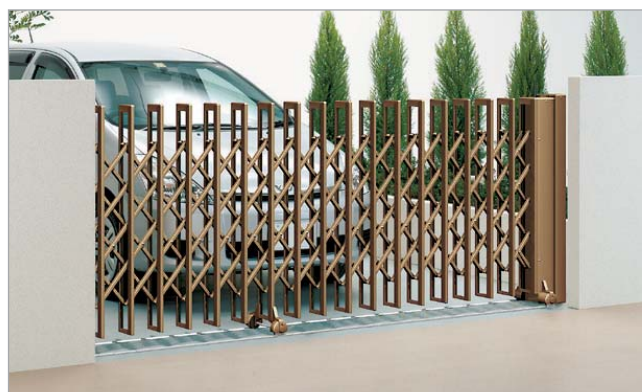

CAD  
画像  
取説  
梱包価格

電動アコー

クレディアコー  
ハピネス

バリュー

リフティング  
ニュータイプ

ペットガード  
親子傾斜角地

クレディアオーレド  
ビビオ

アコーデーション門扉

開閉時の安全性と施工性が高い、バッテリー駆動式の電動アコー。

ステン カラー H12 (385Sサイズ)

ブラックつや消し

ブロンズ

道路側の枠にボリュームを持たせた、高級感のあるデザイン。

安全性を高める、障害物感知センサーを装備。

車に乗ったままでラクラク開閉。

主な商品特長の紹介