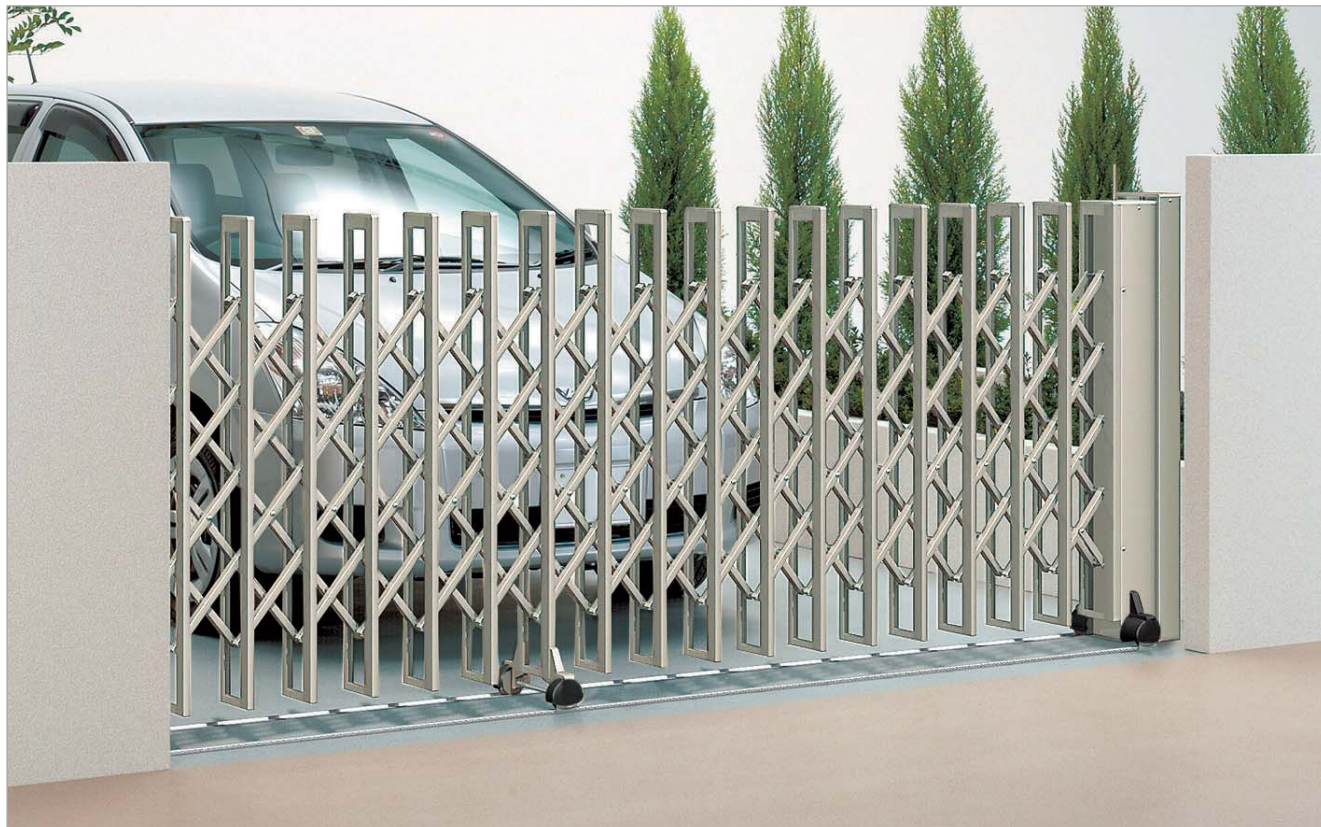

CAD  
画像  
取説  
梱包価格

電動アコー

クレディアコー  
ハピネス

バリュー

リフティング  
ニュータイプ

ペットガード  
親子傾斜角地

クレディアオーレド  
ビビオ

アコーデーション門扉

開閉時の安全性と施工性が高い、バッテリー駆動式の電動アコー。

ステン カラー H12 (385Sサイズ)

ブラックつや消し

ブロンズ

道路側の枠にボリュームを持たせた、高級感のあるデザイン。

安全性を高める、障害物感知センサーを装備。

車に乗ったままでラクラク開閉。

主な商品特長の紹介