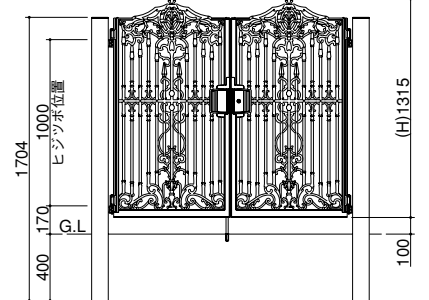

ビビオ

鍛麗工房

丸飾り門柱

■R (右扉開閉) の場合

※L (左扉開閉) は図と逆になります。

■据付図 (単位mm)

1型
 図は0813

2型
 図は0713

▶丸飾り門柱の据付図は住宅170に掲載。ヒジツボ仕様の納り図▶参考21~23

表示価格には消費税および工事費は含まれておりません。

OGM○□TS

◆ 四国化成

117 住宅