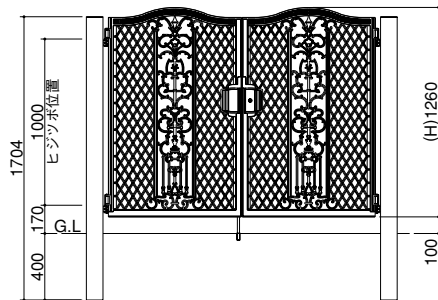

ビビオ

鍛麗工房

丸飾り門柱

■R (右扉開閉) の場合

※L (左扉開閉) は図と逆になります。

■据付図 (単位mm)

1型
 図は0813

2型
 図は0713

▶丸飾り門柱の据付図は住宅170に掲載。ヒジツボ仕様の納り図▶参考21~23

表示価格には消費税および工事費は含まれておりません。

OGM○□TS

◆ 四国化成

117 住宅