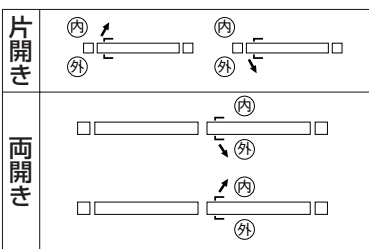

発注に際して

片開き柱仕様(3梱包) = 扉本体 + 錠金具 + 柱または埋込ヒジツポ
両開き仕様(4梱包) = 扉本体 + 扉本体 + 錠金具 + 柱または埋込ヒジツポ
※(外開きになる場合) + 錠金具外開き部品
(上記梱包数に+1梱包)

■62:HGプッシュプル錠
 63:HGプッシュプル電気錠

道路側: シリンダー
 家側: 取外し式サムターン
 (キー溝式)

3本付

コーディネート商品

オレガフェンス1型 (住宅292)

オレガフェンス2型 (住宅292)

2型

オレガフェンス2型・06:表札・01:インターホン飾り・01:ポスト飾りはコーディネート商品
 壁面: パレットHG PTH-S257/ラフ仕上げ (壁・舗12~)

鋳物門扉

ロードス
 (電気錠対応)

オランダ
 (電気錠対応)

ブルーム
 (電気錠対応)

ブルーム

ビビオ

鍛麗工房

丸飾り門柱

■R (右扉開閉) の場合

※L (左扉開閉) は図と逆になります。

■据付図 (単位mm)

1型
 図は0813

2型
 図は0713