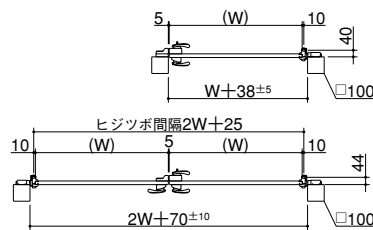

ビビオ

鍛麗工房

丸飾り門柱

■R (右扉開閉) の場合

※L (左扉開閉) は図と逆になります。

■据付図 (単位mm)

1型
 図は0813

2型
 図は0713

▶丸飾り門柱の据付図は住宅170に掲載。ヒジツボ仕様の納り図▶参考21~23

表示価格には消費税および工事費は含まれておりません。

OGM○□TS

◆ 四国化成

117 住宅