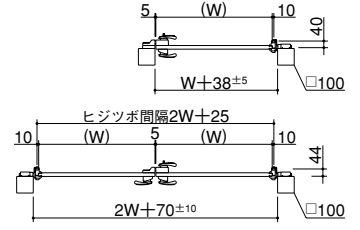

ビビオ

鍛麗工房

丸飾り門柱

■R (右扉開閉) の場合

※L (左扉開閉) は図と逆になります。

■据付図 (単位mm)

1型
 図は0813

2型
 図は0713

▶丸飾り門柱の据付図は住宅170に掲載。ヒジツボ仕様の納り図▶参考21~23

表示価格には消費税および工事費は含まれておりません。

OGM○□TS

◆ 四国化成

117 住宅